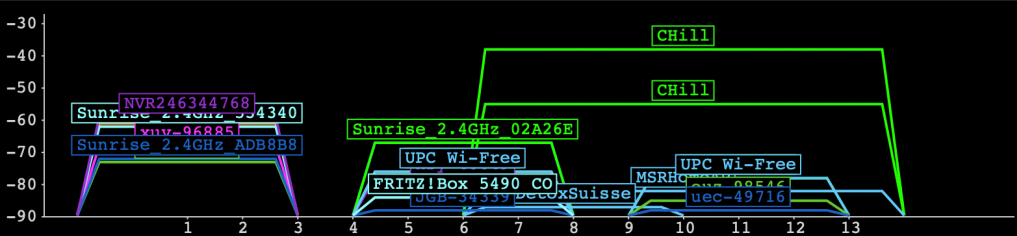

2.4 GHz

5 GHz

CHANNEL	WIFI UTILIZATION	ON-CHANNEL NETWORKS	MAX SIGNAL	OVERLAPPING NETWORKS	MAX OVERLAPPING SIGNAL	802.11B PRESENT	OVERHEAD
1	41.6 %	6	-59 dBm		-86 dBm	Yes	19.5 %
2	5.9 %		-86 dBm	6	-59 dBm		9.8 %
3			-	13	-59 dBm		19.3 %
4			-	13	-59 dBm		19.3 %
5			-	9	-68 dBm		12.4 %
6	24.8 %	7	-68 dBm	2	-82 dBm	Yes	21.9 %
7			-	11	-37 dBm		16.7 %
8	10.2 %	2	-82 dBm	13	-37 dBm	Yes	25.1 %
9			-	15	-37 dBm		22.2 %
10			-	6	-77 dBm		8.4 %
11	28.6 %	4	-77 dBm	4	-37 dBm	Yes	18.2 %
12		2	-37 dBm	6	-37 dBm	Yes	18.5 %
13			-	7	-37 dBm		11.1 %
36	9.4 %	1	-72 dBm		-		0.6 %
40			-	5	-44 dBm		1.7 %
44	3.9 %	3	-71 dBm	5	-44 dBm		3.6 %
48		2	-44 dBm		-		1.5 %
52	3.7 %	2	-83 dBm		-		1.3 %
56			-	2	-83 dBm		0.7 %
60			-	2	-83 dBm		0.7 %
64			-		-		
100	9.8 %	1	-74 dBm		-		0.7 %
104			-	8	-74 dBm		2.5 %
108	6.9 %	7	-75 dBm	8	-74 dBm		6.7 %
112							