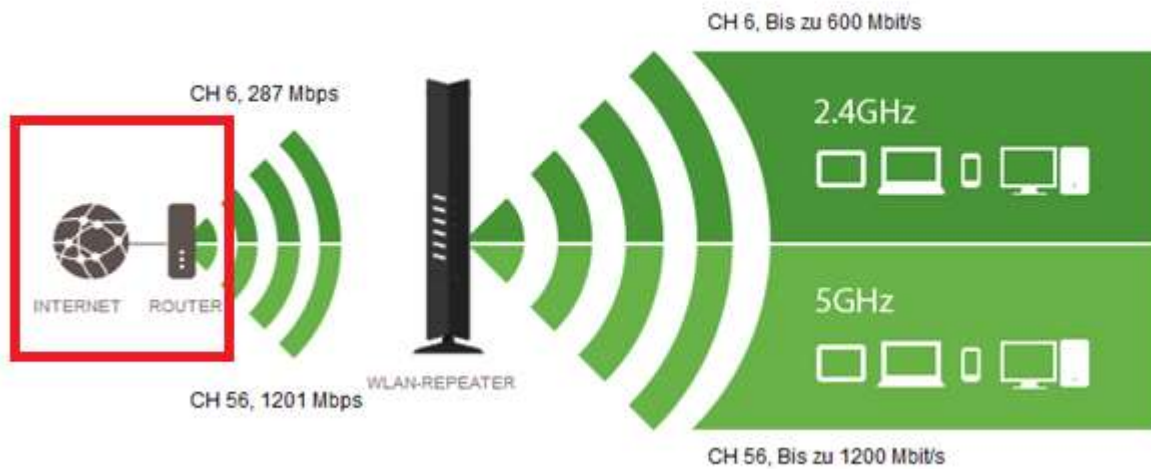

Netgear Assistent:

✓ Die WLAN-Verbindung zu Ihrem Repeater ist hergestellt.

Verbundene Geräte

WLAN-Repeater

IP-Adresse	Netzwerkname (SSID)	MAC-Adresse	Virtuelle MAC Adresse
192.168.1.250	Sebastian_2GEXT	10:0C:6B:EE:62:2A	10:0C:6B:EE:62:29
192.168.1.250	Sebastian_5GEXT	10:0C:6B:EE:62:28	10:0C:6B:EE:62:29

Heimnetz > Netzwerk

Netzwerkverbindungen		Netzwerkeinstellungen	
Name	Verbindung	IP-Adresse	Eigenschaften
deobastan	DSL, 1 100,0 Mbit/s 31,0 Mbit/s	192.168.178.1	WLAN 2,4 / 5 GHz
Aktive Verbindungen			
Galaxy-A54-5G	WLAN	192.168.178.28	5 GHz, 816 / 720 Mbit/s
HUAWEI-P30-Pro-ccc7944119	WLAN	192.168.178.23	5 GHz, 1733 / 1040 Mbit/s
LAPTOP-SID29GHJ	WLAN	192.168.178.50	2,4 GHz, 86 / 72 Mbit/s
PC-10-0C-6B-EE-62-28	WLAN		5 GHz, 960 / 1200 Mbit/s
PC-10-0C-6B-EE-62-2A	WLAN		2,4 GHz, 172 / 1 Mbit/s
PC-7A-20-8A-B7-82-52	WLAN	192.168.178.78	5 GHz, 650 / 650 Mbit/s
Sebastians-Laptop	WLAN	192.168.178.20	5 GHz, 1921 / 2401 Mbit/s