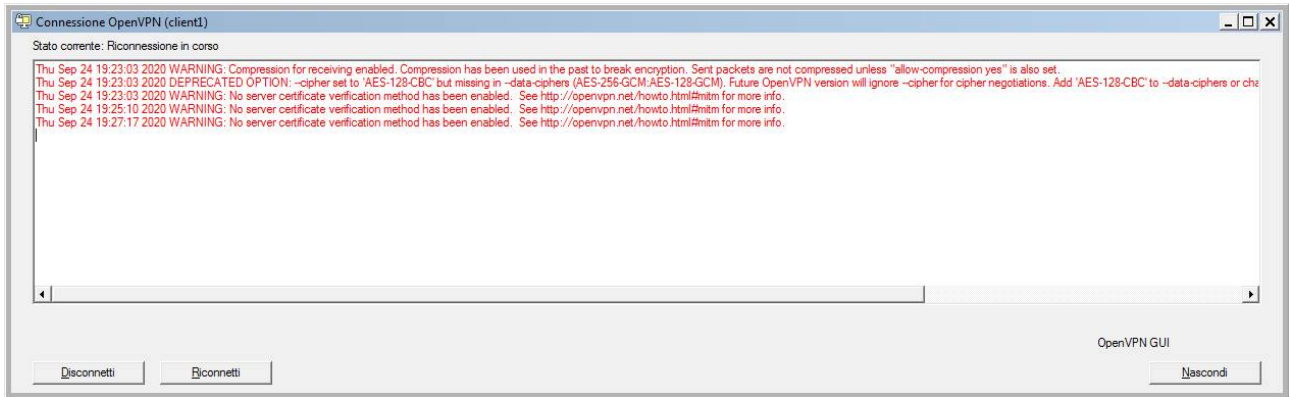

Come da mappa sotto copiata, lo stato corrente della connessione è 'Riconnessione in corso'.

Questo è lo stato delle connessioni di rete: